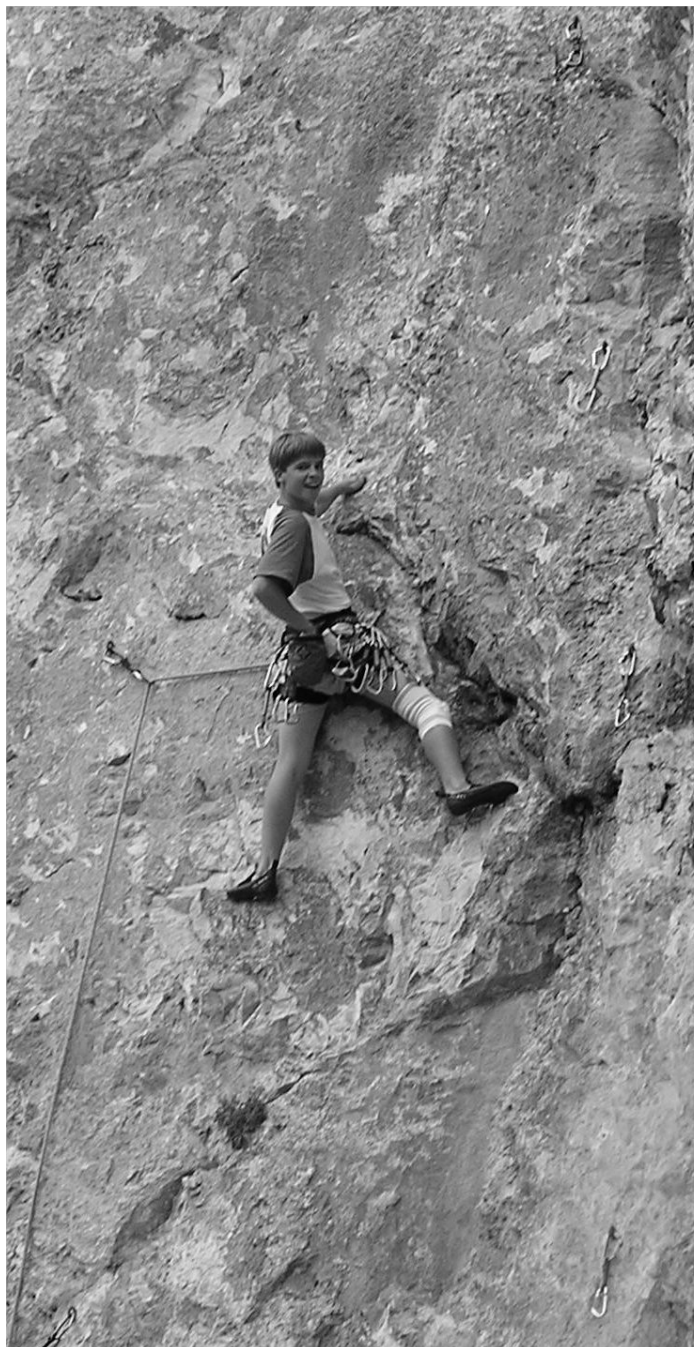

ENVIE D'ESCALADE! ENVIE D'ESCALADE!

Roc and Co,
le club d'escalade du
Vercors,

propose...

*Crédit photo - Vincent Meirieu
Avec l'aimable autorisation de M. Bailly*

Tout au long de l'année :

Des stages d'escalade pour les jeunes,
encadrés par des professionnels

Un défi ski de fond-escalade, qui se joue
chaque hiver sur une piste du plateau et à
la salle d'escalade Espace Vertical de
Fontaine

« ROC AND CO »
130, impasse des Jailleux
38250 Lans en Vercors
04 76 95 56 36